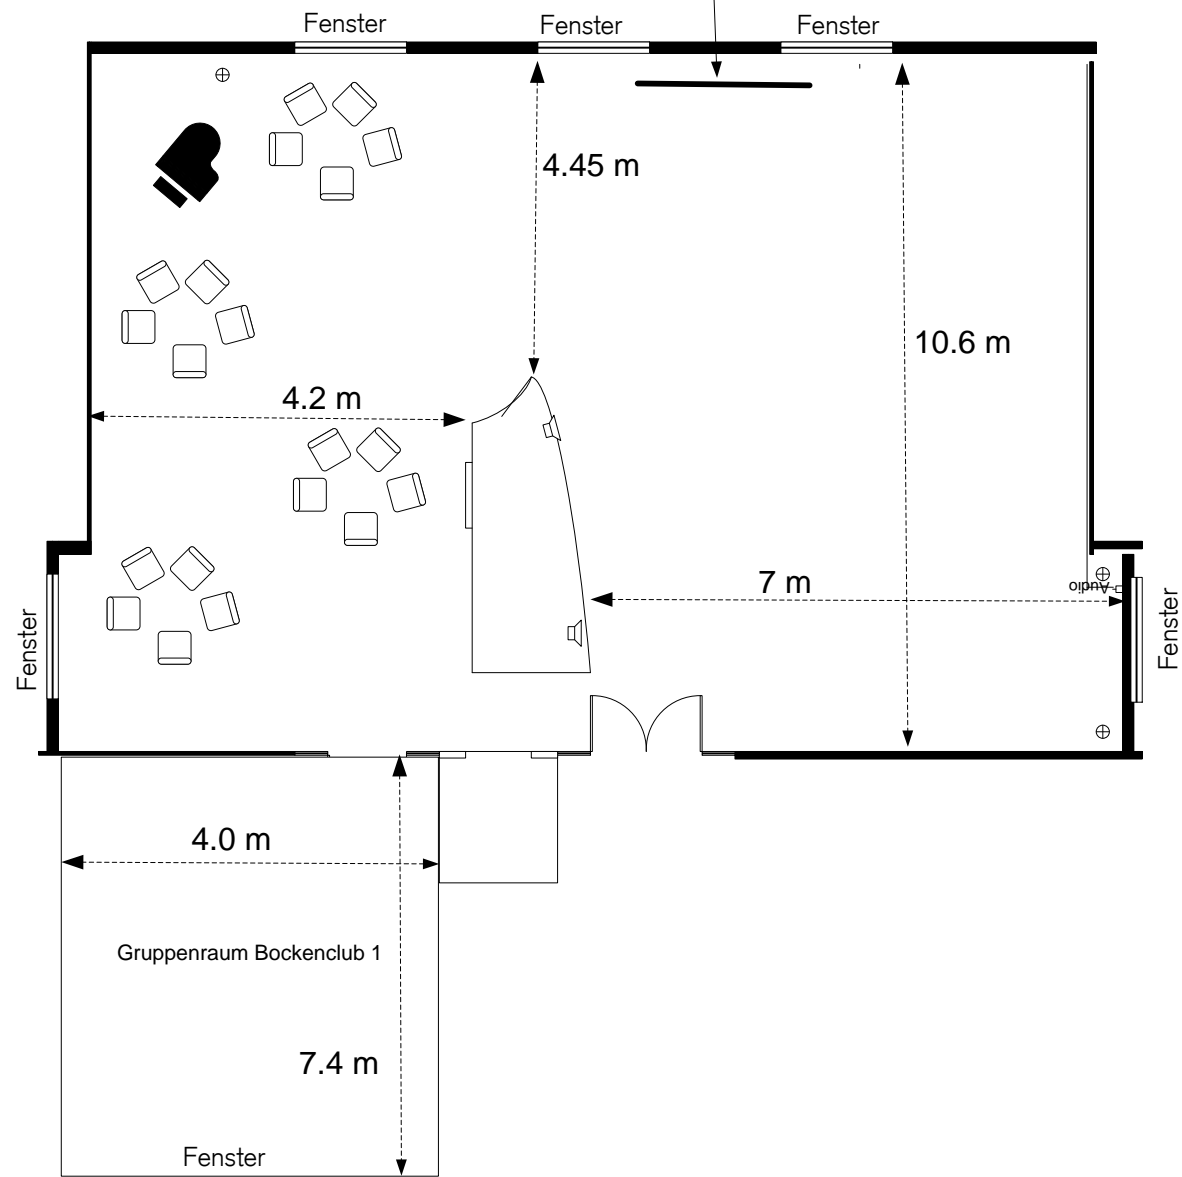

Leinwand 2.40 m x 2.40 m

Bockenclub 1

Grundfläche: 160 m²
Länge nutzbar: 10.6 m
Breite nutzbar: 7.2 m
Höhe nutzbar: 2.8 m

Gruppenraum Bockenclub

Grundfläche: 12 m²
Länge nutzbar: 7.3 m
Breite nutzbar: 4.0 m
Höhe nutzbar: 2.8 m